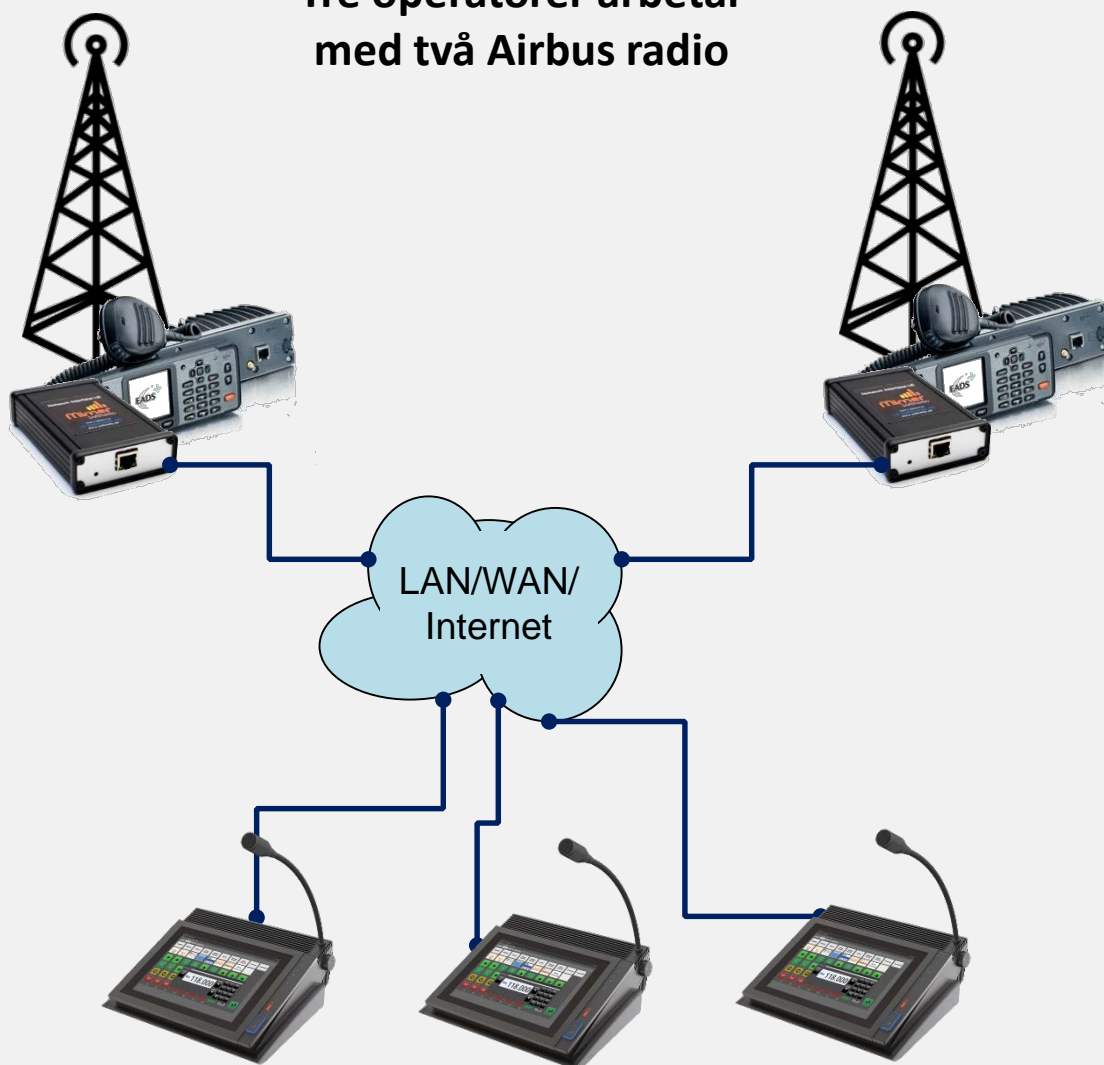

Tre operatörer arbetar
med två Airbus radio