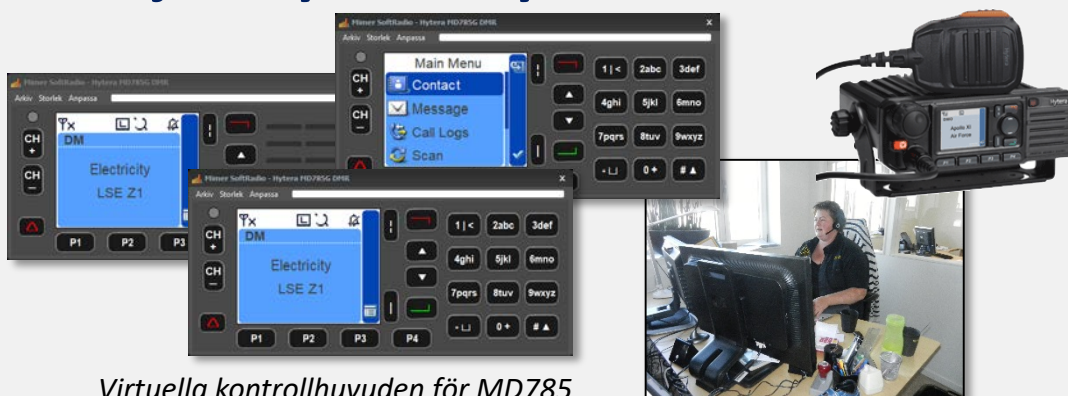

Connecting radios all over the world

Radiooperatörsplats på din PC genom att fjärrstyra en Hytera MD785 över IP

Virtuella kontrollhuvuden för MD785

Mimer SoftRadio är ett system för att fjärrstyra komradio över LAN, WAN eller Internet. Radiooperatören använder ett mjukvaruprogram på en Windows PC med vanliga ljudtillbehör.

Varje operatör kan hantera många radioenheter och varje radioenhet kan fjärrstyras av många operatörer.

Fjärrstyrningen av Hytera MD785 innehåller inte bara ljud och PTT utan även ett virtuellt kontrollhuvud med alla radions funktioner, såsom kanalval, anrop och textmeddelanden. För operatören känns det som att sitta framför radion.

Mimer SoftRadio medger en mix av radiotyper så att operatören kan hantera både moderna digitala DMR och Tetra system liksom äldre analoga radionät från samma operatörmjukvara. Även telefoner och intercom kan anslutas till systemet och hanteras från samma operatörsdator.