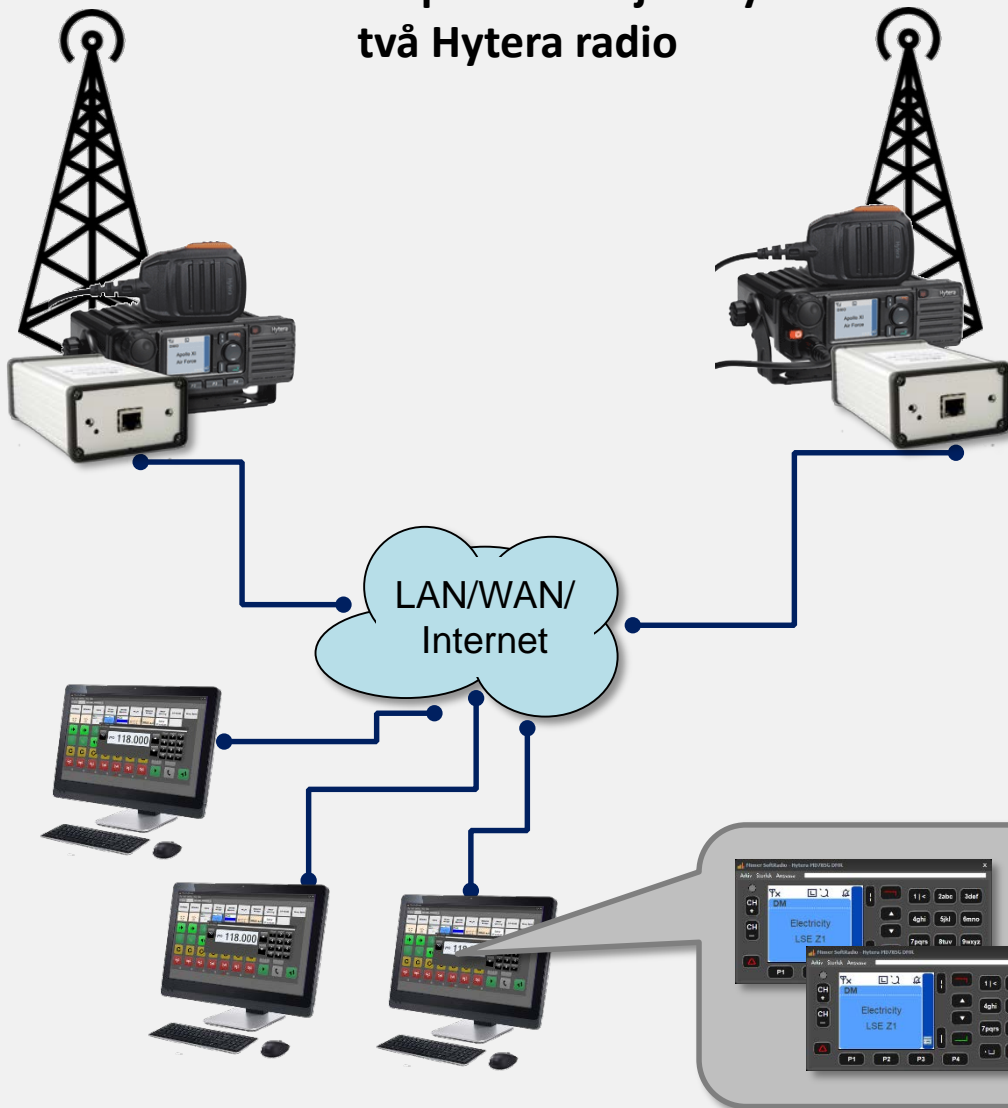

Tre PC-operatörer fjärrstyr två Hytera radio

LS Elektronik AB
www.lse.se
08-36 42 25

Mer information finns här:
www.lse.se/hytera