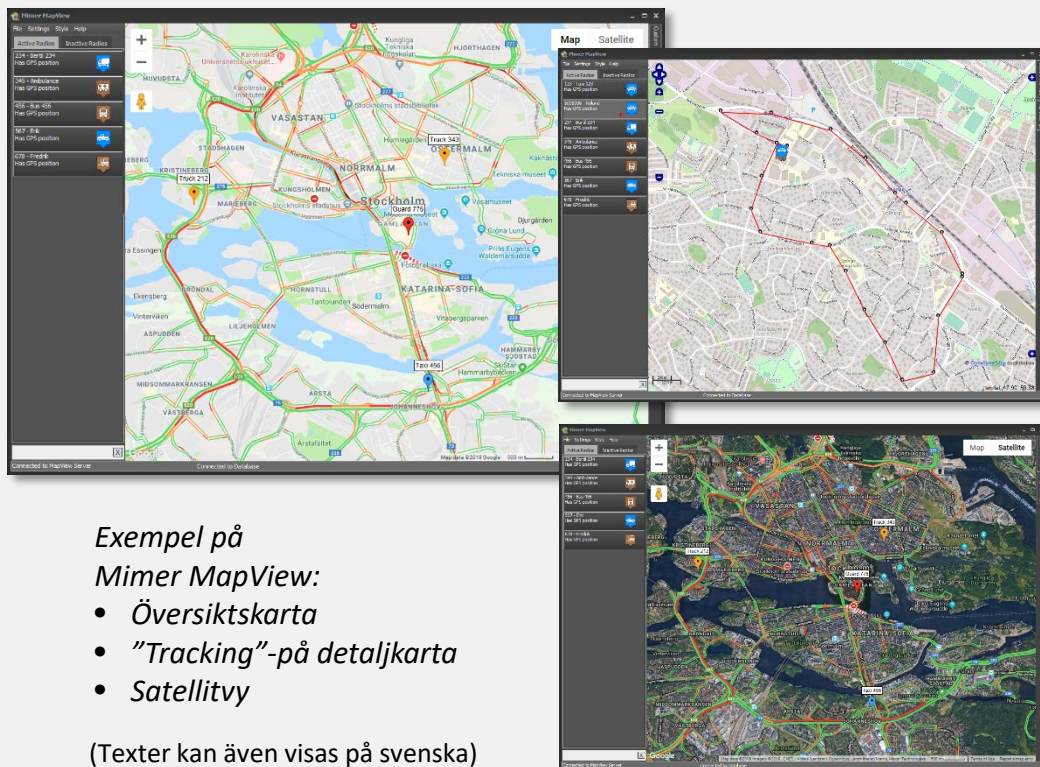

## Mimer MapView

**Visar var du har dina resurser!**

**Mimer MapView** är en option till Mimer SoftRadio som presenterar radioenheter på en PC med hjälp av "online"-kartor eller era egna detaljerade kartblad, t ex över en industri.

Varje radioenhet visas med en valbar ikon på kartan. Operatören kan enkelt centrera och zooma för att se tydligt var varje enhet är. Mer information om varje enhet finns tillgängligt via några enkla klick.

Inkommande nödlarm kommer att visas tydligt på kartan och varje radioenhet kan spåras på kartan. Anrop och textmeddelanden kan skickas genom ett enkelt högerklick på radions ikon i kartan.

Extra intressanta fasta punkter kan läggas in i kartan, t ex det egna kontoret eller viktiga kunder.

# Mimer MapView

Visar var du har dina resurser!