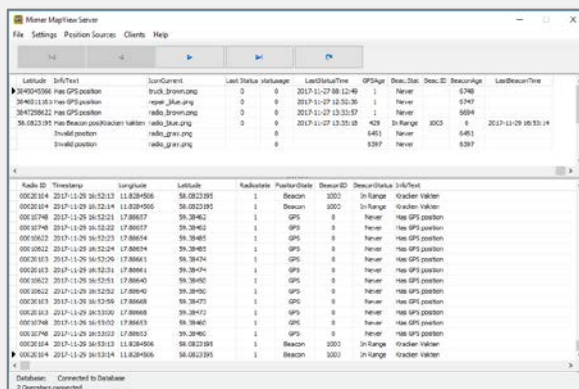

MapView Server

Alla radioenheter loggas i en databas. Här sparas all information om ID-nummer, namn, kartikon, positionshistoria mm.

Serverapplikationen kan köras i operatörsdatorm vid små installationer, men rekommenderas att installeras i en separat server vid större system.