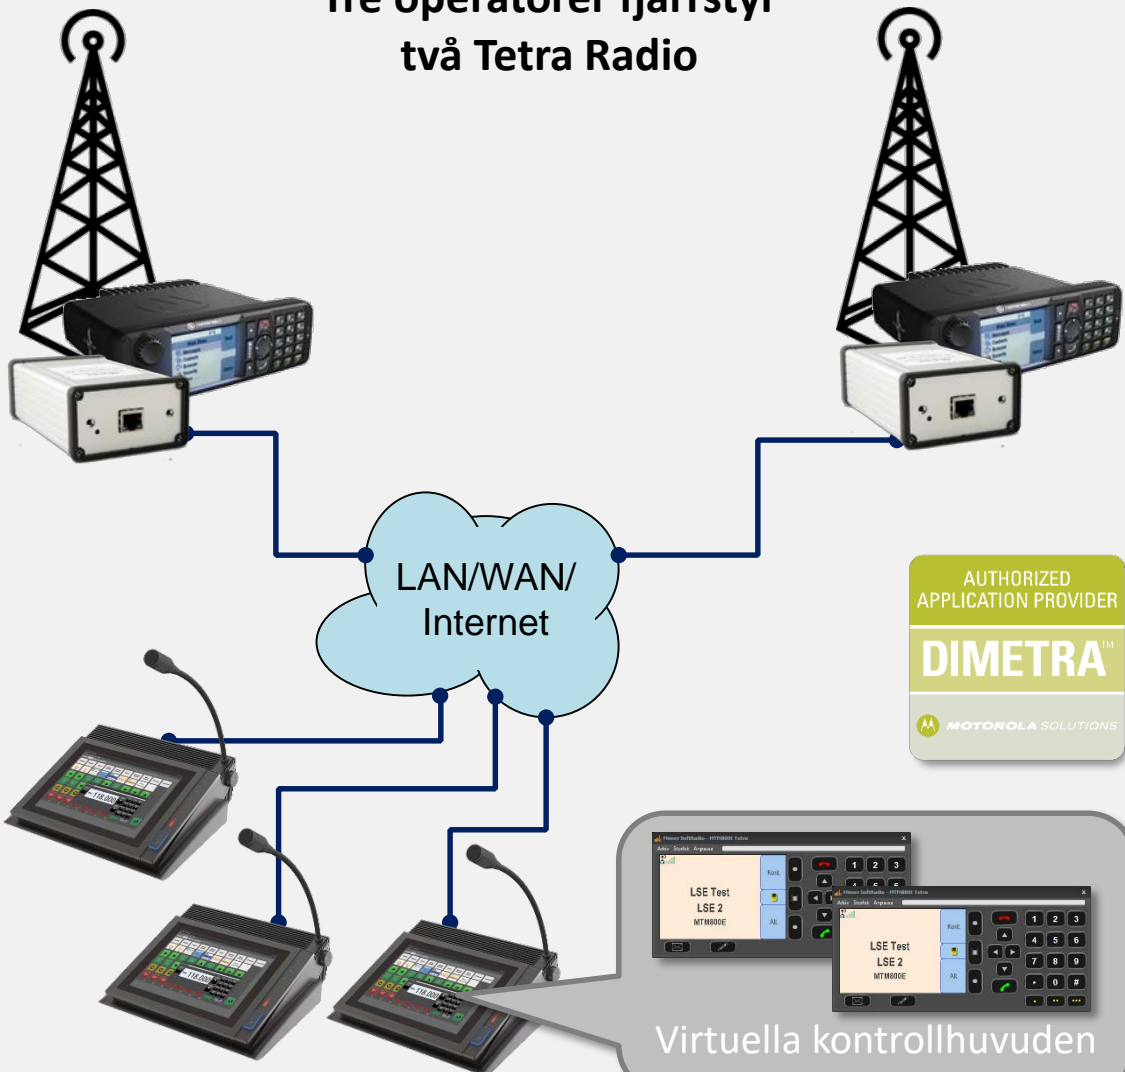

Tre operatörer fjärrstyr två Tetra Radio

LS Elektronik AB
www.lse.se
08-36 42 25

Mer information här:
www.lse.se/mtm
www.lse.se/users