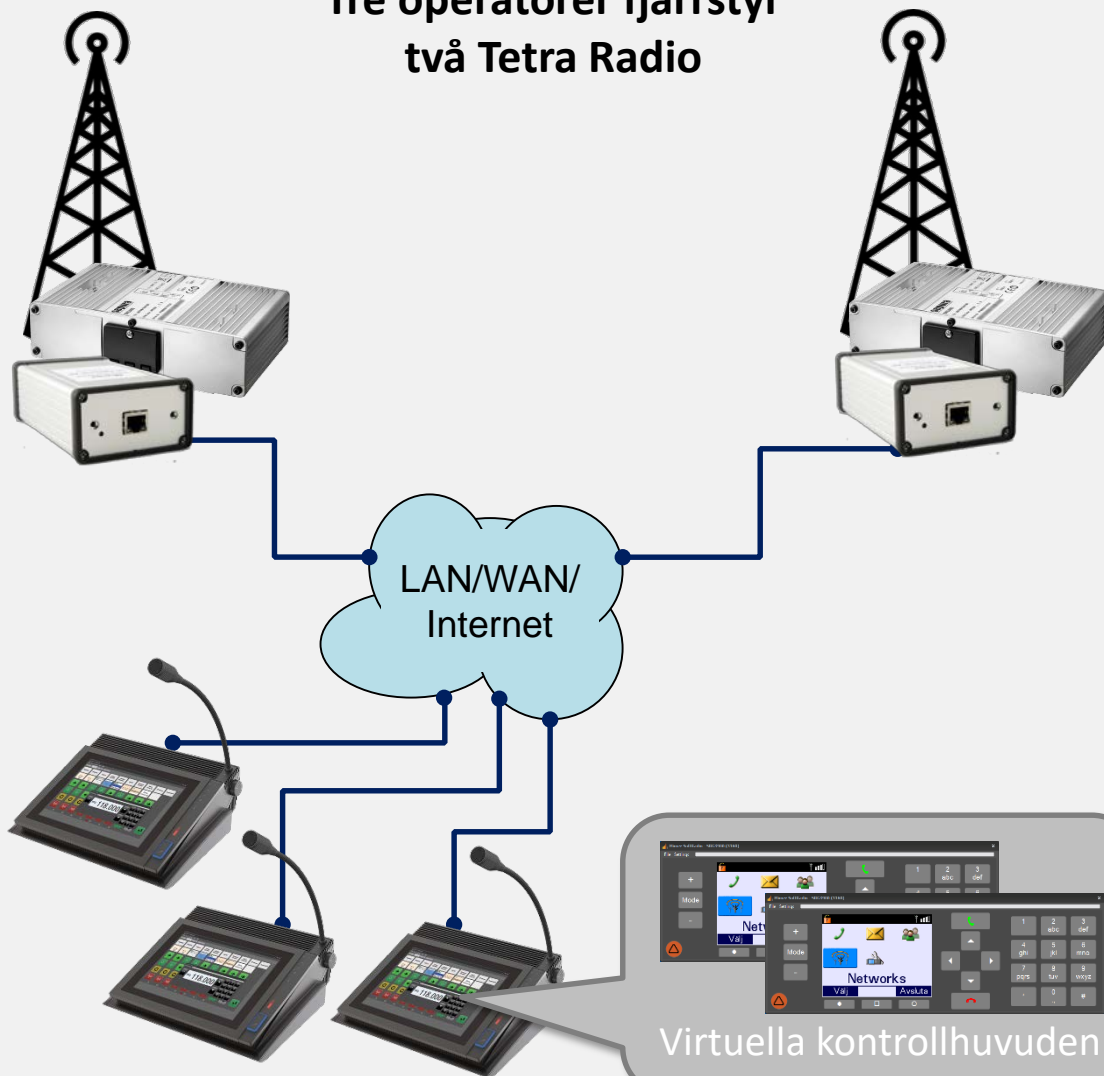

Tre operatörer fjärrstyr två Tetra Radio

LS Elektronik AB
www.lse.se
08-36 42 25

Mer information här:
www.lse.se/sepura
www.lse.se/users