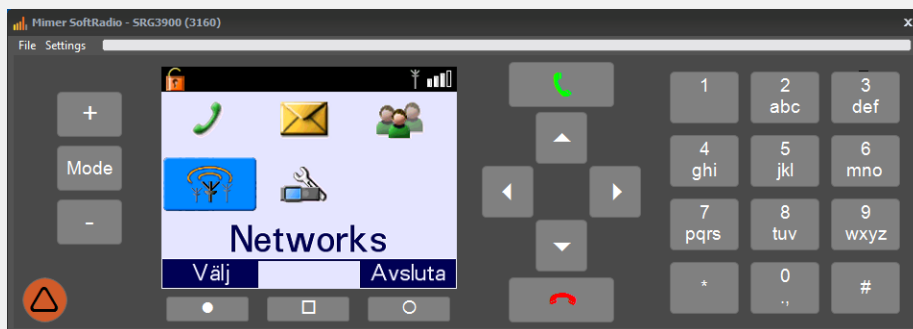

Connecting radios all over the world

Fjärrstyr din Sepura Tetraradio via VoIP

Virtuellt kontrollhuvud för SRG3900

Mimer SoftRadio är ett system för att fjärrstyra radio över LAN, WAN eller över internet. Operatören använder en standard Windows PC och standard ljudtillbehör. **“-Det känns som att sitta framför radion”**

Varje operatör kan hantera många radio och varje radio kan hanteras av många operatörer.

Fjärrstyrningen av Sepura Tetra radio, inkluderar inte bara ljud utan även talgruppsbyte, privata anrop, textmeddelanden och full kontroll av menyfunktionerna.

SoftRadio gör det möjligt att blanda olika typer av radio hos operatörerna, så att även andra radiotyper kan användas parallellt, oberoende om de är digitala eller analoga, t ex flygradio eller marinradio. Även telefoner och intercom kan användas från samma operatörs mjukvara.

Med hjälp av optioner kan allt ljud i systemet spelas in, och samtal kan korskopplas mellan radionät och/eller telefon.

Alla menyer är på svenska

Mimer SoftRadio med både Tetra, flyg- och marinradio

Användare