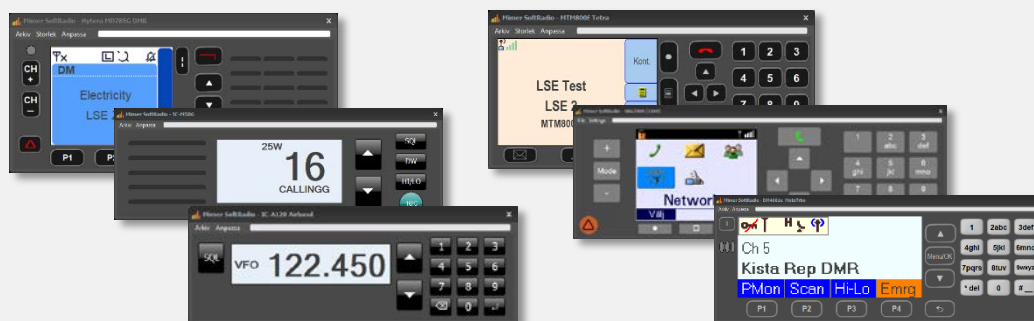

Mimer SoftRadio

Connecting radios all over the world

Fjärrstyr din komradio via IP

Virtuella kontrollhuvuden för olika radiotyper

Mimer SoftRadio är ett system för att fjärrstyra komradio över LAN, WAN eller över internet. Operatören använder en standard Windows-PC och standard ljudtillbehör.

Varje operatör kan hantera många radio och varje radio kan hanteras av många operatörer.

Genom att använda Virtuella Kontrollhuvuden kan många radiotyper styras inte bara med ljud och PTT utan även med kanalval, textsändning och andra funktioner.

Systemet medger att man blandar radiotyp hos en och samma operatör så att analoga radio (marinradio, flygradio) kan blandas med digitala (DMR, Tetra). Även telefoner och intercom kan användas från samma applikation.