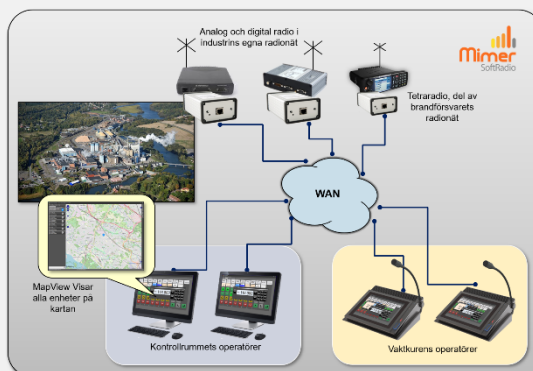

Ett industrisystem med olika radiotyper och positionering av användarna.