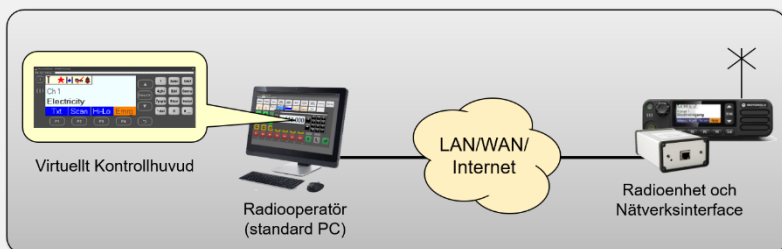

Systemet medger att man blandar radiotyp hos en och samma operatör så att analoga radio (marinradio, flygradio) kan blandas med digitala (DMR, Tetra). Även telefoner och intercom kan användas från samma applikation.

Som tillägg kan allt ljud i systemet spelas in och samtal i olika radionät korskopplas.

Läs mer om olika SoftRadioanvändare på websidorna. www.lse.se/users

Mimer SoftRadio med sex radio och en telefon anslutna

En radiooperatör fjärrstyr en radio på sin PC, det virtuella kontrollhuvudet ger känslan av att sitta framför radion.

Två operatörer arbetar med två flygradio och en Tetraradio.

Ett operatörscenter kommunicerar med flygplan och markpersonal på många flygplatser.