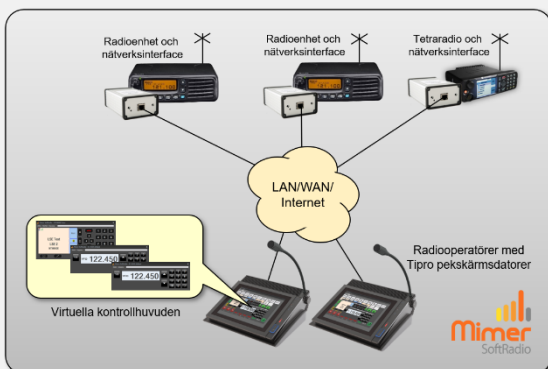

Mimer SoftRadio

Connecting radios all over the world

Fjärrstyr din komradio via IP

Virtuella kontrollhuvuden för olika radiotyper

Mimer SoftRadio är ett system för att fjärrstyra komradio över LAN, WAN eller över internet. Operatören använder en standard Windows-PC och standard ljudtillbehör.

Varje operatör kan hantera många radio och varje radio kan hanteras av många operatörer.

Genom att använda Virtuella Kontrollhuvuden kan många radiotyper styras inte bara med ljud och PTT utan även med kanalval, textsändning och andra funktioner.

Systemet medger att man blandar radiotyp hos en och samma operatör så att analoga radio (marinradio, flygradio) kan blandas med digitala (DMR, Tetra). Även telefoner och intercom kan användas från samma applikation.

En radiooperatör fjärrstyr en radio på sin PC, det virtuella kontrollhuvudet ger känslan av att sitta framför radion.

Två operatörer arbetar med två flygradio och en Tetraradio.

Ett operatörscenter kommunicerar med flygplan och markpersonal på många flygplatser.