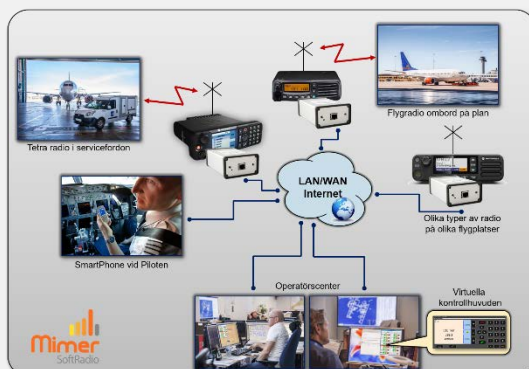

Mimer SoftRadio

Connecting radios all over the world

Fjärrstyr din komradio via IP

Virtuella kontrollhuvuden för olika radiotyper

Mimer SoftRadio är ett system för att fjärrstyra komradio över LAN, WAN eller över internet. Operatören använder en standard Windows-PC och standard ljudtillbehör.

Systemet medger att man blandar radiotyp hos en och samma operatör så att analoga radio (marinradio, flygradio) kan blandas med digitala (DMR, Tetra). Även telefoner och intercom kan användas från samma applikation.

Operatör på en processindustri

LS Elektronik AB

Marknader

- Flygplatser
- Kustbevakning
- Blåljus
- Hamnar
- Offshore industrin
- Transport

Det finns en systemkonfiguration för nästan varje radioanvändare

En radiooperatör fjärrstyr en radio på sin PC, det virtuella kontrollhuvudet ger känslan av att sitta framför radion.

Två operatörer arbetar med två flygradio och en Tetraradio.

Ett operatörscenter kommunicerar med flygplan och markpersonal på många flygplatser.