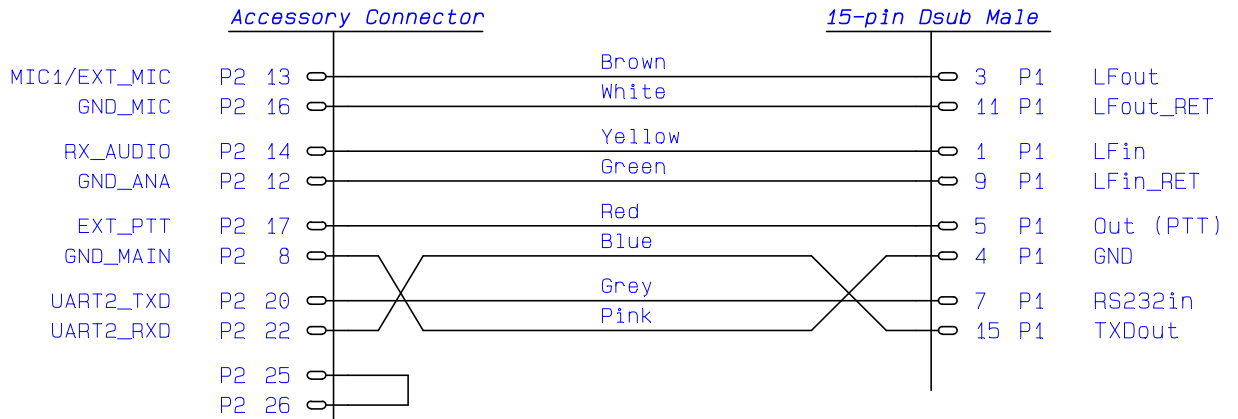

Motorola MTM5400

X-Link

Cable X-Link	Drawn by NEB	Page no 1
Document Motorola MTM5400	Rev A	Date 22-12-08
	Nr 3354-05	
LS Elektronik AB		